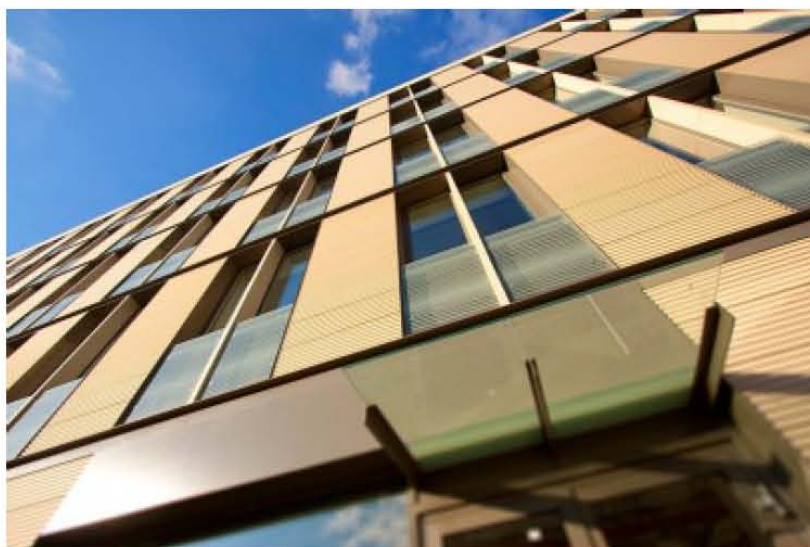

БИЗНЕС-ЦЕНТР «АТМОСФЕРА»

Москва, Сущёвская улица, 25 с1

+7 (499) 400-04-10